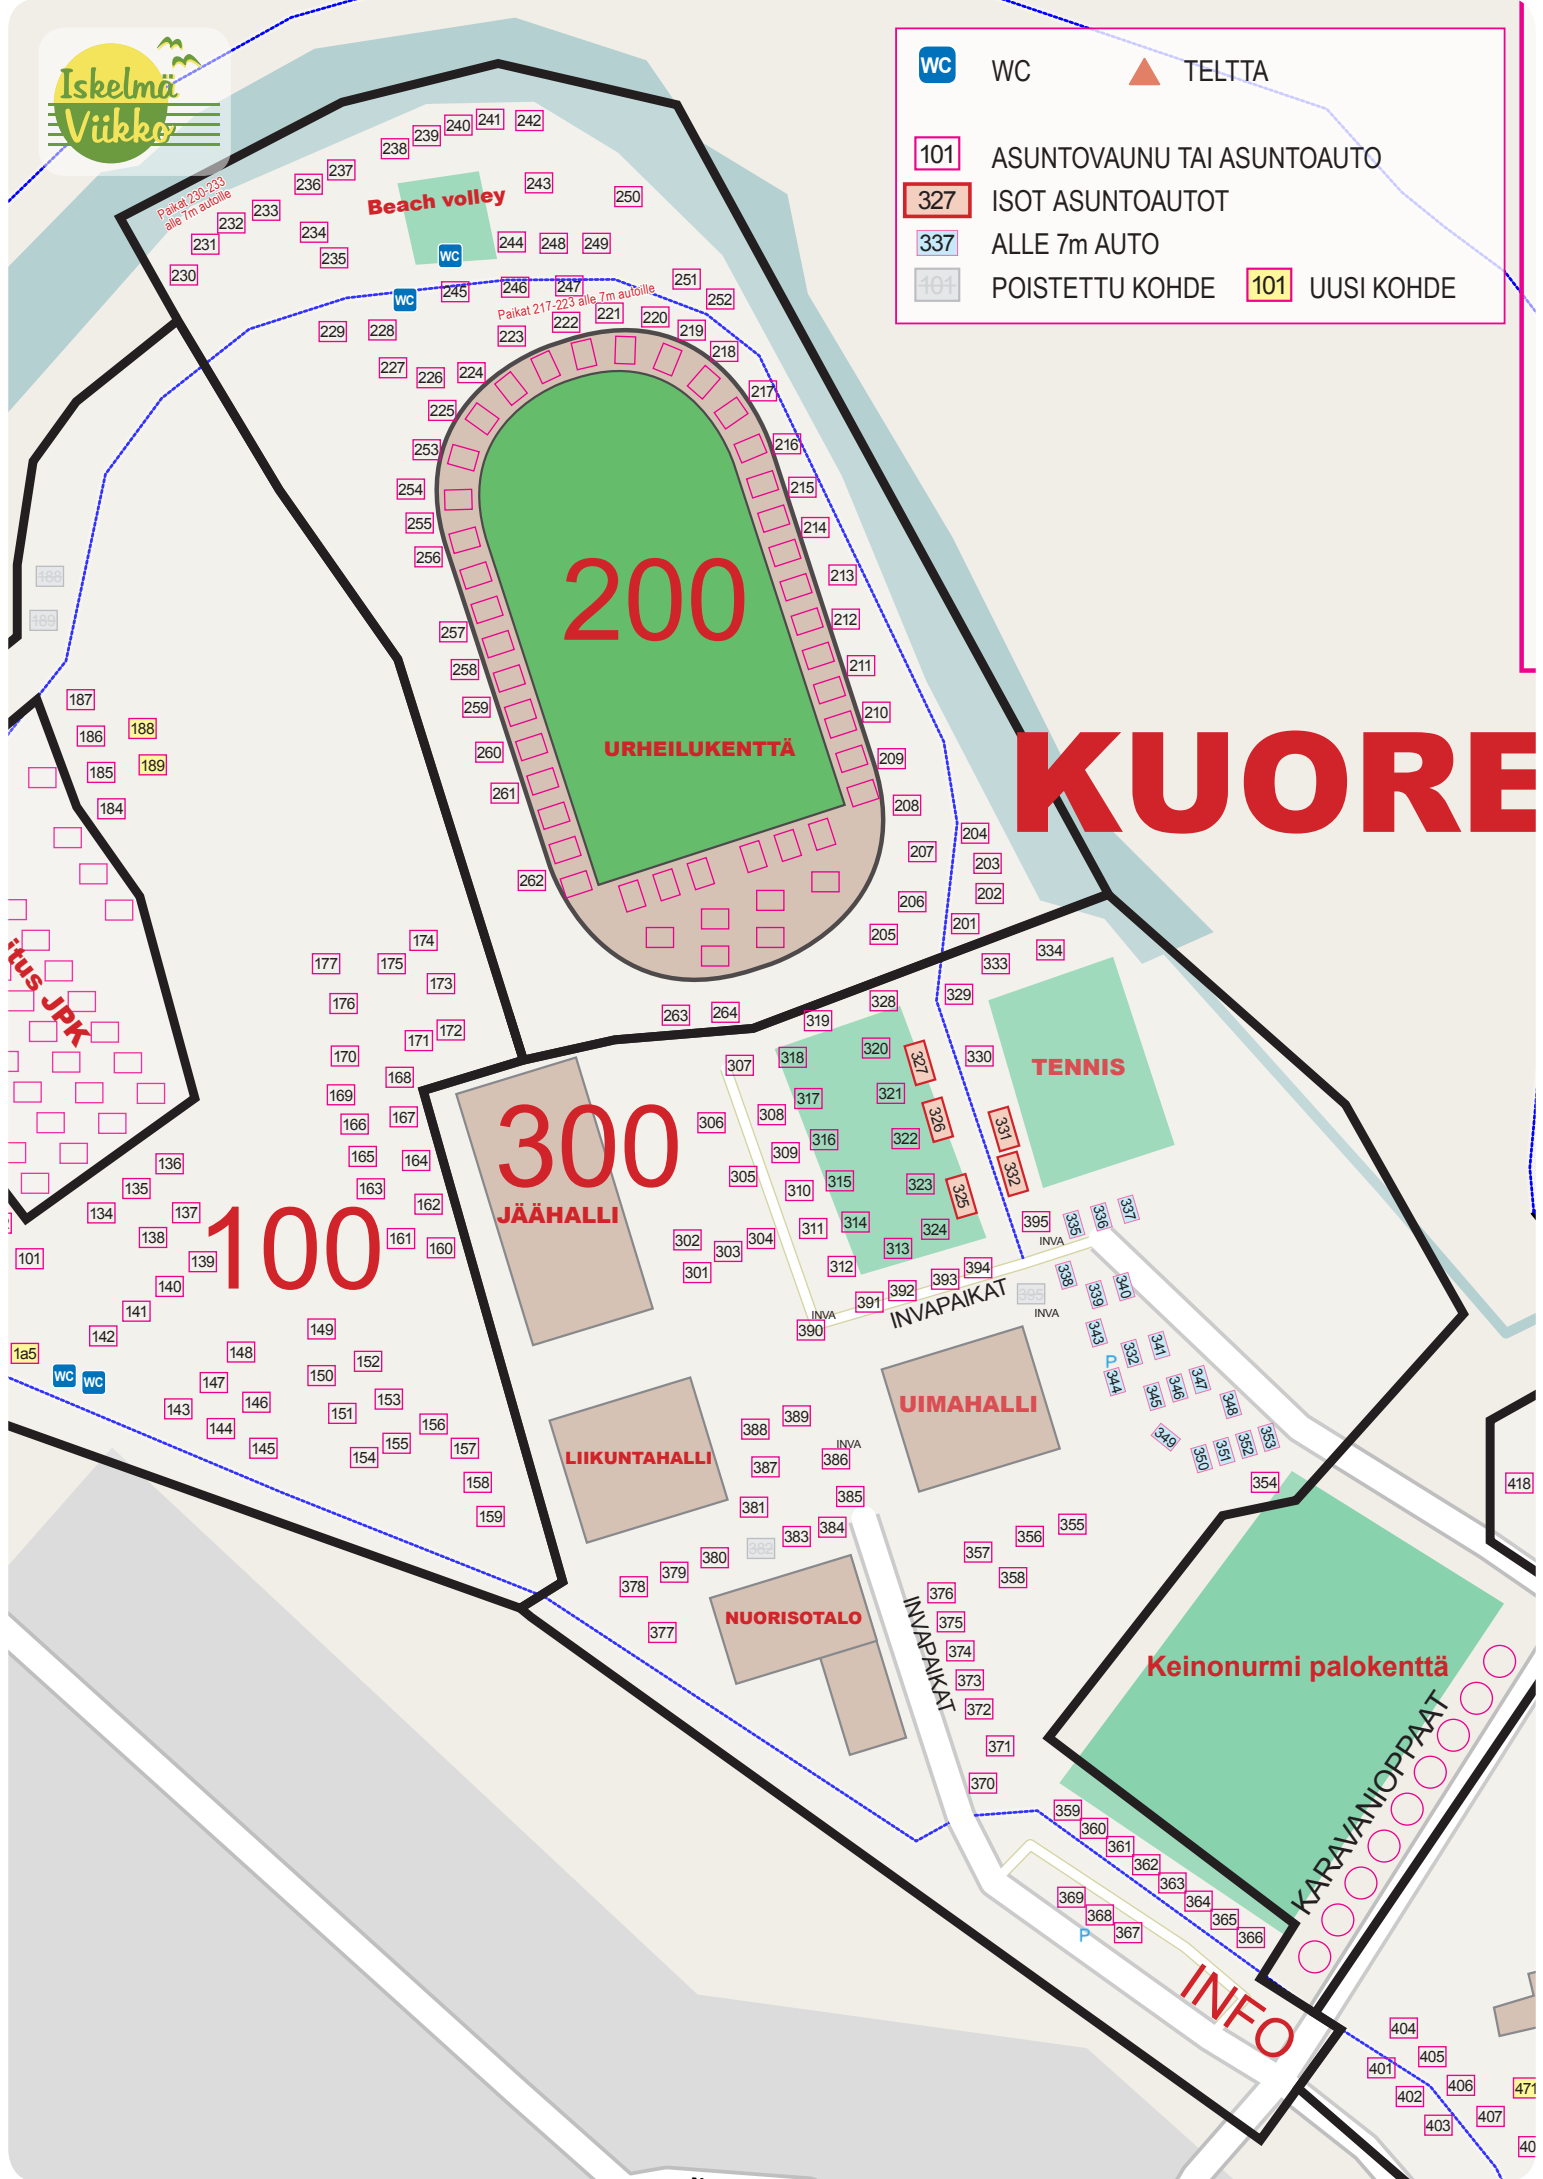

WC

TELTTA

101 ASUNTOVAUNU TAI ASUNTOAUTO

327 ISOT ASUNTOAUTOT

337 ALLE 7m AUTO

POISTETTU KOHDE

101 UUSI KOHDE

KUORE

JÄÄHALLI

TENNIS

LIIKUNTAHALLI

UIMAHALLI

NUORISOTALO

KARAVANIOPPAAT

INVAPAIKAT

INVAPAIKAT

Paikat 230-233 alle 7m autoille

Paikat 217-223 alle 7m autoille

1a5

418

47

40